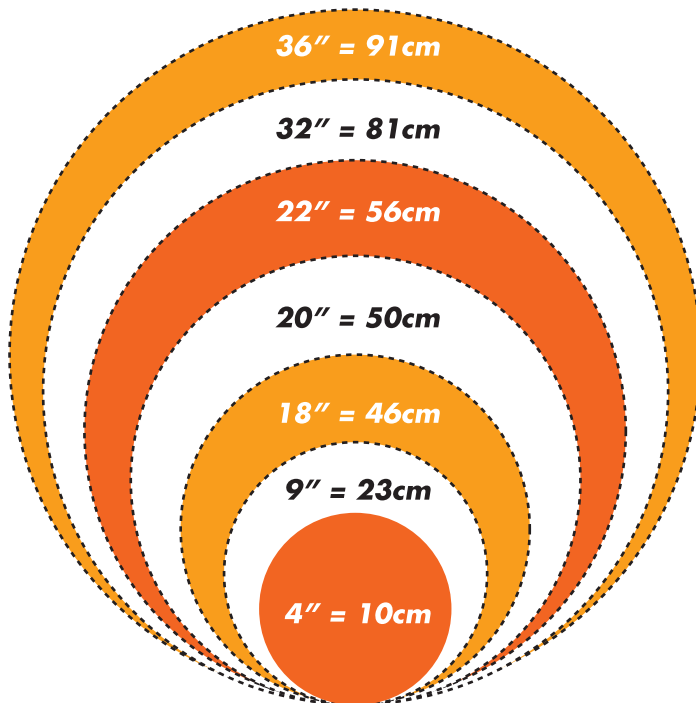

No lo sueltes.
Utiliza contrapeso.

Deposita el globo en
contenedor apropiado.

Iconos y medidas de los Globos Metálicos

Diagrama de producto

Catrín y Altar Decor — Descripción

Tamaño — 18" V36205-18 S55

↑
Código de producto y código de precio

Iconos descriptivos

- NUEVO** Nuevo Producto
- Material Holográfico
- Material GelliBean
- Material Satin Luxe
- Material Iridiscente
- Material Transparente

Tamaños

Equivalencias de pulgadas en centímetros aproximadamente