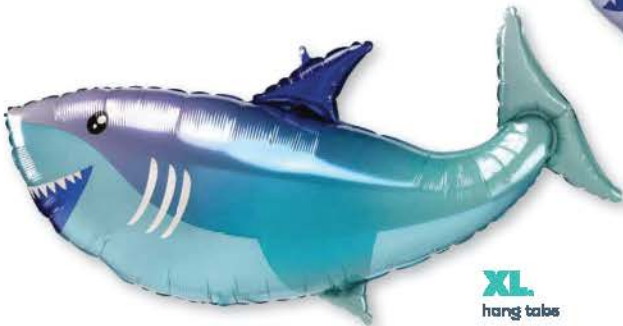

XL
hang tabs