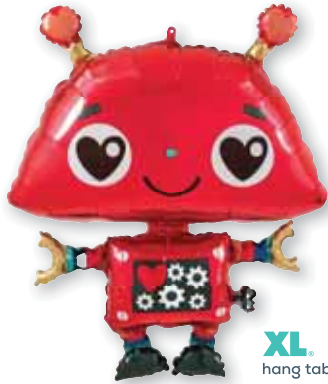

hang tabs

HVD Marble Twisty Heart

SuperShape® P35 45096-01
30"/76cm w x 30"/76cm h

Valentine's Day Rainbow Fringe
 SuperShape® P35 45150-11
 25"/63cm w x 23"/58cm h

Satin Love Bear
 SuperShape® P30 45098-01,02
 19"/48cm w x 30"/76cm h

hang tabs

hang tabs

Floating Valentine's Bear
 SuperShape® P35 43634-01,02
 26"/66cm w x 31"/78cm h

XL.
 hang tabs

Love Robot
 SuperShape® XL® P35 43635-01,02
 24"/60cm w x 35"/88cm h

XL.
 hang tabs

You're Dino-Mite!
 SuperShape® XL® P35 45099-01,02
 29"/73cm w x 31"/78cm h